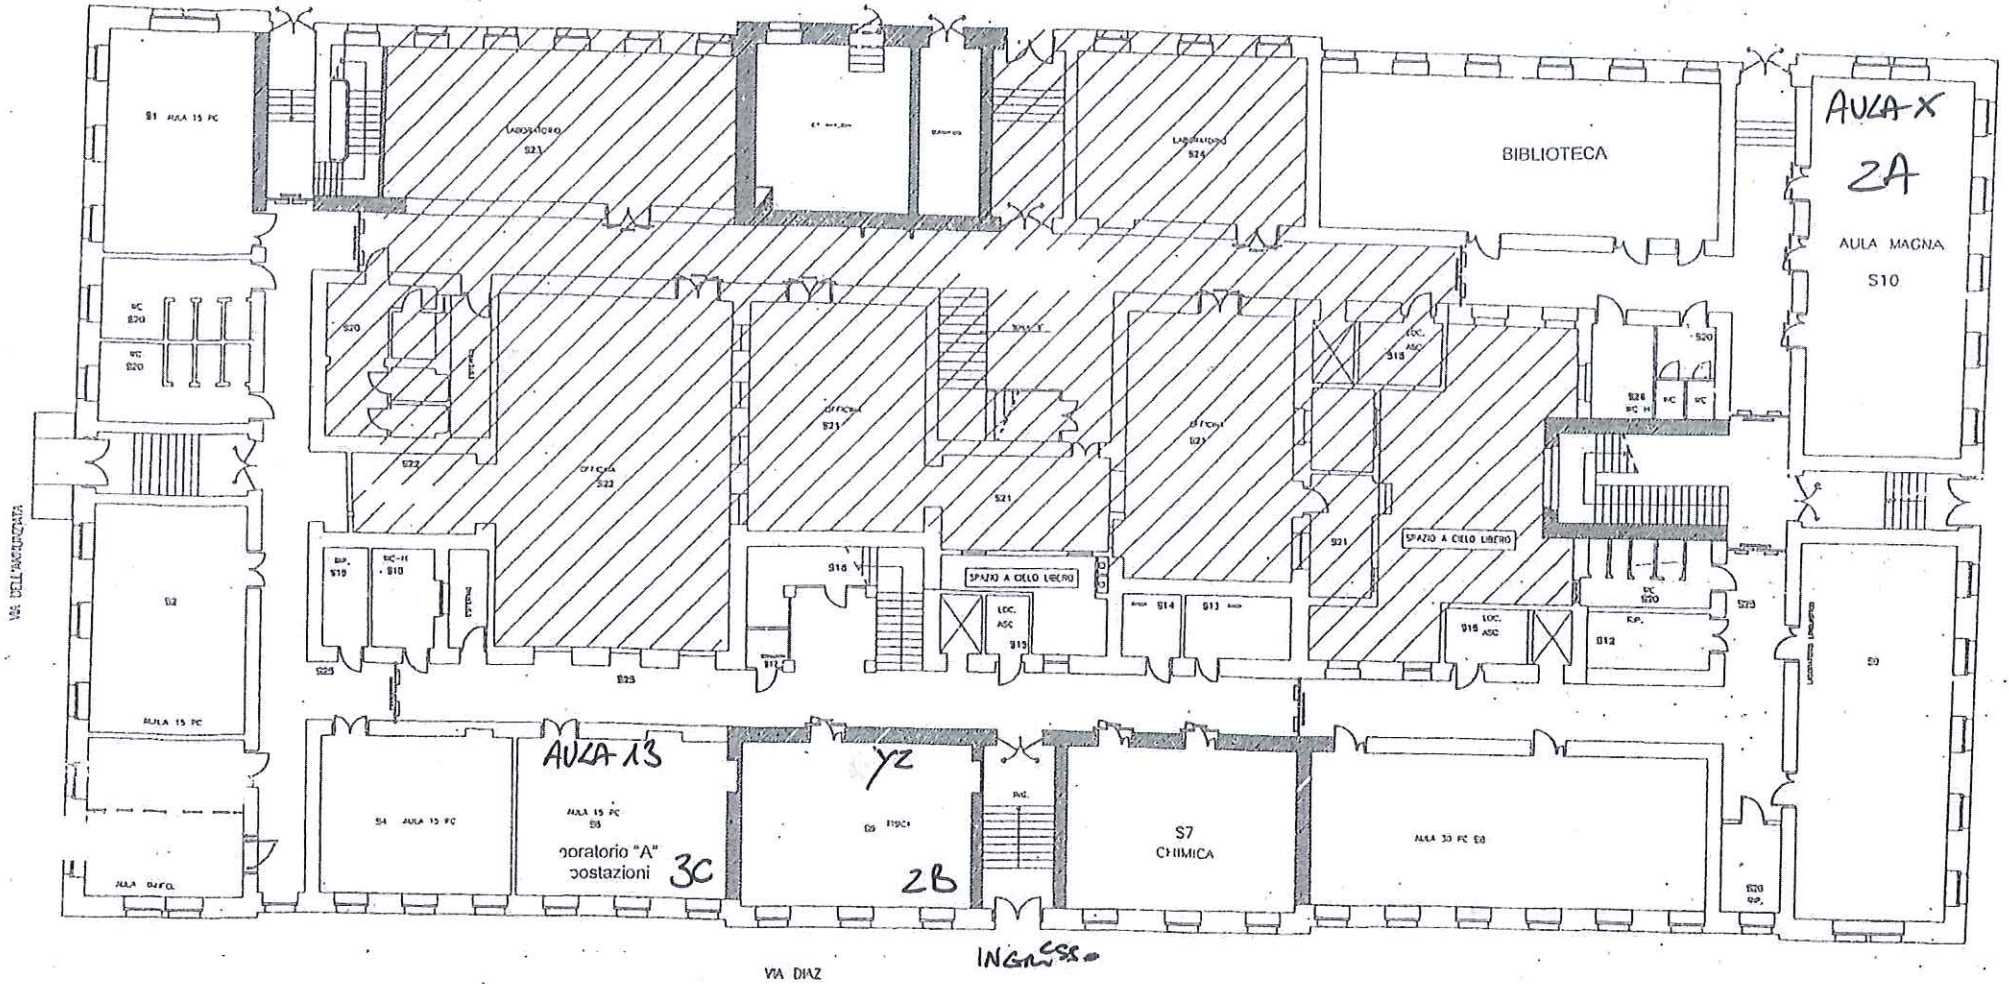

PROSPETTO INGRESSI E USCITE 16 SETTEMBRE 2021

CLASSE	ORARIO INGRESSO	INGRESSO	AULA	ORARIO USCITA	USCITA
1A	10.00	VIA DIAZ – CENTRALE	AULA 52	12.00	VIA DIAZ - CENTRALE
1B	10.00	VIA DIAZ – CENTRALE	AULA 66	12.00	VIA DIAZ - CENTRALE
1C	10.00	VIA DIAZ – CENTRALE	AULA 26	12.00	VIA SAN GIORGIO
2A	7.50	VIA SAN GIORGIO	AULA X	09.45	VIA SAN GIORGIO
2B	7.50	VIA DIAZ – CENTRALE	AULA YZ	09.45	VIA DIAZ - CENTRALE
2C	7.50	VIA ANNUNZIATA	AULA 57	09.45	VIA ANNUNZIATA
3A	7.50	VIA DIAZ – CENTRALE	AULA 68	09.45	VIA DIAZ - CENTRALE
3C	7.50	VIA DIAZ – CENTRALE	AULA 13	09.45	VIA ANNUNZIATA
3D	7.50	VIA ANNUNZIATA	AULA 56	09.45	VIA ANNUNZIATA
3E	7.50	VIA SAN GIORGIO	AULA 28	09.45	VIA SAN GIORGIO
4A	7.50	VIA ANNUNZIATA	AULA 70	09.45	VIA ANNUNZIATA
4C	7.50	VIA ANNUNZIATA	AULA 54	09.45	VIA ANNUNZIATA
4D	7.50	VIA SAN GIORGIO	AULA 27	09.45	VIA SAN GIORGIO
4E	7.50	VIA ANNUNZIATA	AULA 75	09.45	VIA ANNUNZIATA
5A	7.50	VIA DIAZ – CENTRALE	AULA 64	09.45	VIA DIAZ - CENTRALE
5C	7.50	VIA DIAZ – CENTRALE	AULA 53	09.45	VIA SAN GIORGIO
5D	7.50	VIA DIAZ – CENTRALE	AULA 51	09.45	VIA DIAZ - CENTRALE

PIANTA PIANO TERRA

PIAZZA HORTIS

PIANTA PIANO TERRA

alla scala 1:200

PIANTA PIANO PRIMO

PIAZZA HORTIS

VIA DIAZ

PIANTA PIANO PRIMO SCALA 1:100 (h = 4,35 m)

PIANTA PIANO SECONDO

VIA DELL'ANNUNZIATA

PIAZZA JORIS

VIA S. GIORGIO

PIANTA PIANO SECONDO SCALA 1:100 (h = 4,45 m)

VIA D'AZ

PIANTA PIANO TERZO

PIANTA PIANO TERZO (h = 4,25 m)